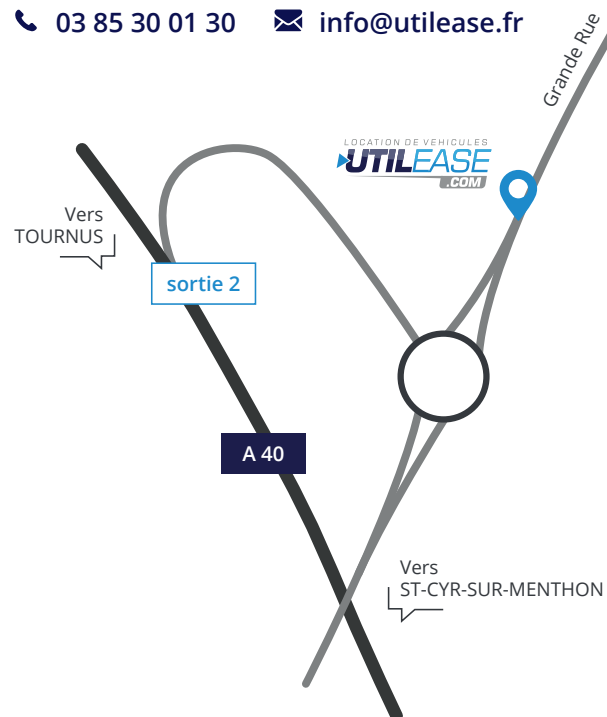

Nos conditions de location

Nous vous proposons de profiter de notre expérience et notre savoir-faire pour la **location de votre véhicule** :

- Mise à disposition sur 2 sites
- Gardiennage de votre véhicule
- Plein de carburant dès la prise en main du véhicule
- Formation aux commandes du véhicule.

Le jour de votre location

Liste des documents à présenter :

- Permis de conduire
- Un justificatif de domicile de moins de 3 mois **ou** un extrait K-bis pour les sociétés
- Caution chèque ou carte bancaire.

Vous souhaitez LOUER UN VÉHICULE ? Tourisme ou Utilitaire...

Rien de plus simple...

Rendez-vous dans l'un de nos garages afin de valider avec nos équipes votre demande de réservation

OU

connectez-vous directement sur notre site utilease.fr afin d'effectuer en ligne votre demande de pré-réservation.

Nous contacter

Nous vous proposons une **large gamme de véhicules de tourisme et d'utilitaires**.

Toute l'équipe est à votre écoute pour vous offrir un service de proximité et répondre à vos attentes.

UTILEASE

GARAGE CATHERIN SARL | Réparateur Agréé Peugeot
55 Grande rue - 01570 FEILLENS

☎ 03 85 30 02 86 ✉ info@utilease.fr

CATHERIN AUTOMOBILES | Agent Renault
235 Grande rue - 01570 FEILLENS

☎ 03 85 30 01 30 ✉ info@utilease.fr

🕒 HORAIRES D'OUVERTURE

Lundi au vendredi de 8h à 12h et de 14h à 18h.
Le samedi de 8h à 12h.

Fermé le dimanche toute la journée.

Location de véhicules de tourisme et utilitaires
dans l'Ain et la Saône-et-Loire

LOCATION DE VEHICULES
UTILEASE
.COM